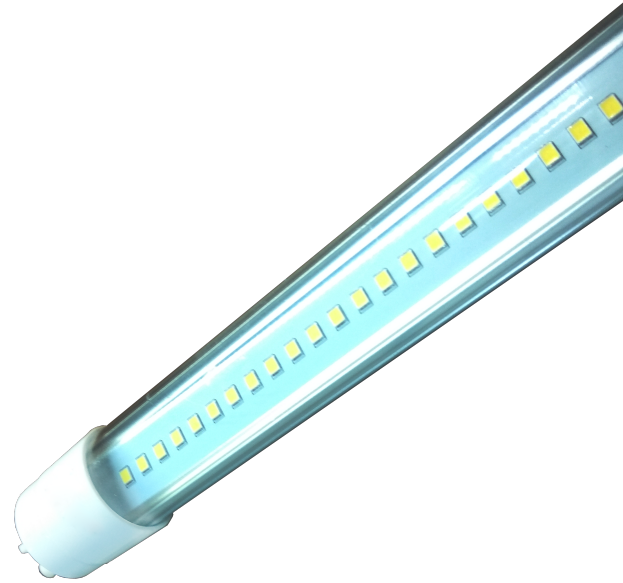

# T8 LED TUBE

## DESCRIPCIÓN DEL PRODUCTO

- Los Tubos T8 están disponibles en 7W y 18W en diferentes dimensiones estandar y son adecuadas para diversas aplicaciones de interior.
- Temperaturas de color disponibles Neutras y Frias.
- Los Tubos T8 estan construidos con los mas altos estandares de calidad y cuentan con 5 años de garantía.
- Diseñados con una fuente de luz LED 2835 de alta eficiencia y baja temperatura.
- Los T8 son una fuente de luz fría conforme a RoHS, ambientalmente segura y no contiene mercurio.
- Nuestros tubos T8 cuentan con indice IP 44 para una mayor proteccion y asegurando una vida util mayor.

## DESCRIPCION DEL PRODUCTO

<b>Paquete LED:</b>	SMD 2835
<b>Consumo de Energia:</b>	7 - 18 W
<b>Voltaje:</b>	100 ~ 277V AC 50/60Hz
<b>Eficiencia:</b>	100Lm / W
<b>THD:</b>	< 15%
<b>P.F.:</b>	>0.95
<b>CRI:</b>	>80
<b>Material:</b>	Estructura de aluminio 6030 y cubierta policarbonato
<b>Angulo de Disperción:</b>	120°
<b>IP:</b>	IP 44
<b>Temperatura de Trabajo:</b>	-25°C - +50°C
<b>Vida util:</b>	Hasta 50.000Hs

## MEDIDAS DEL PRODUCTO

MODELO	VOLTAJE (V)	CONSUMO (W)	TEMP. DE COLOR	LUMENES	ANGULO DE APERTURA	MEDIDAS (AxB)
T8 2	100 - 277V	07	4100	700	120°	588 x 26
T8 2	100 - 277V	07	5000	700	120°	588 x 26
T8 2	100 - 277V	07	5500	700	120°	1198 x 26
T8 4	100 - 277V	18	5000	1800	120°	1198 x 26
T8 4	100 - 277V	18	5500	1800	120°	1198 x 26